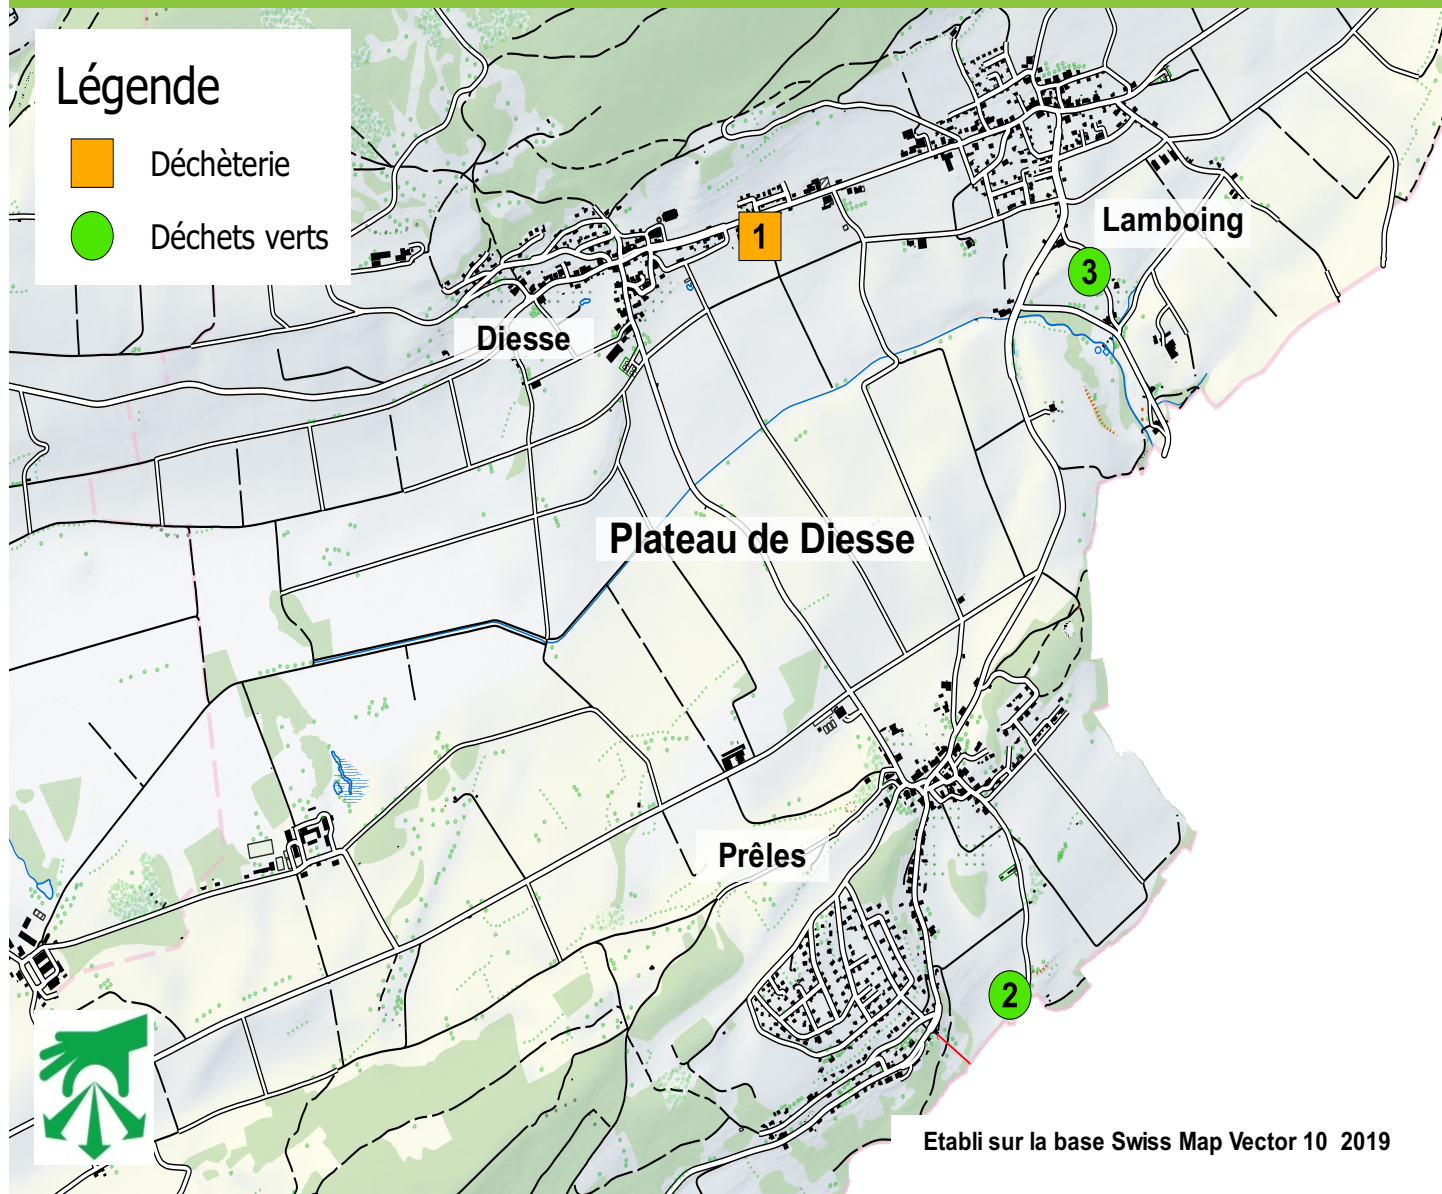

MEMODéchets 2022

Légende

-  Déchèterie
-  Déchets verts

Etabli sur la base Swiss Map Vector 10 2019

Je suis votre guide des déchets

application mobile

Plateau de Diesse

vadec