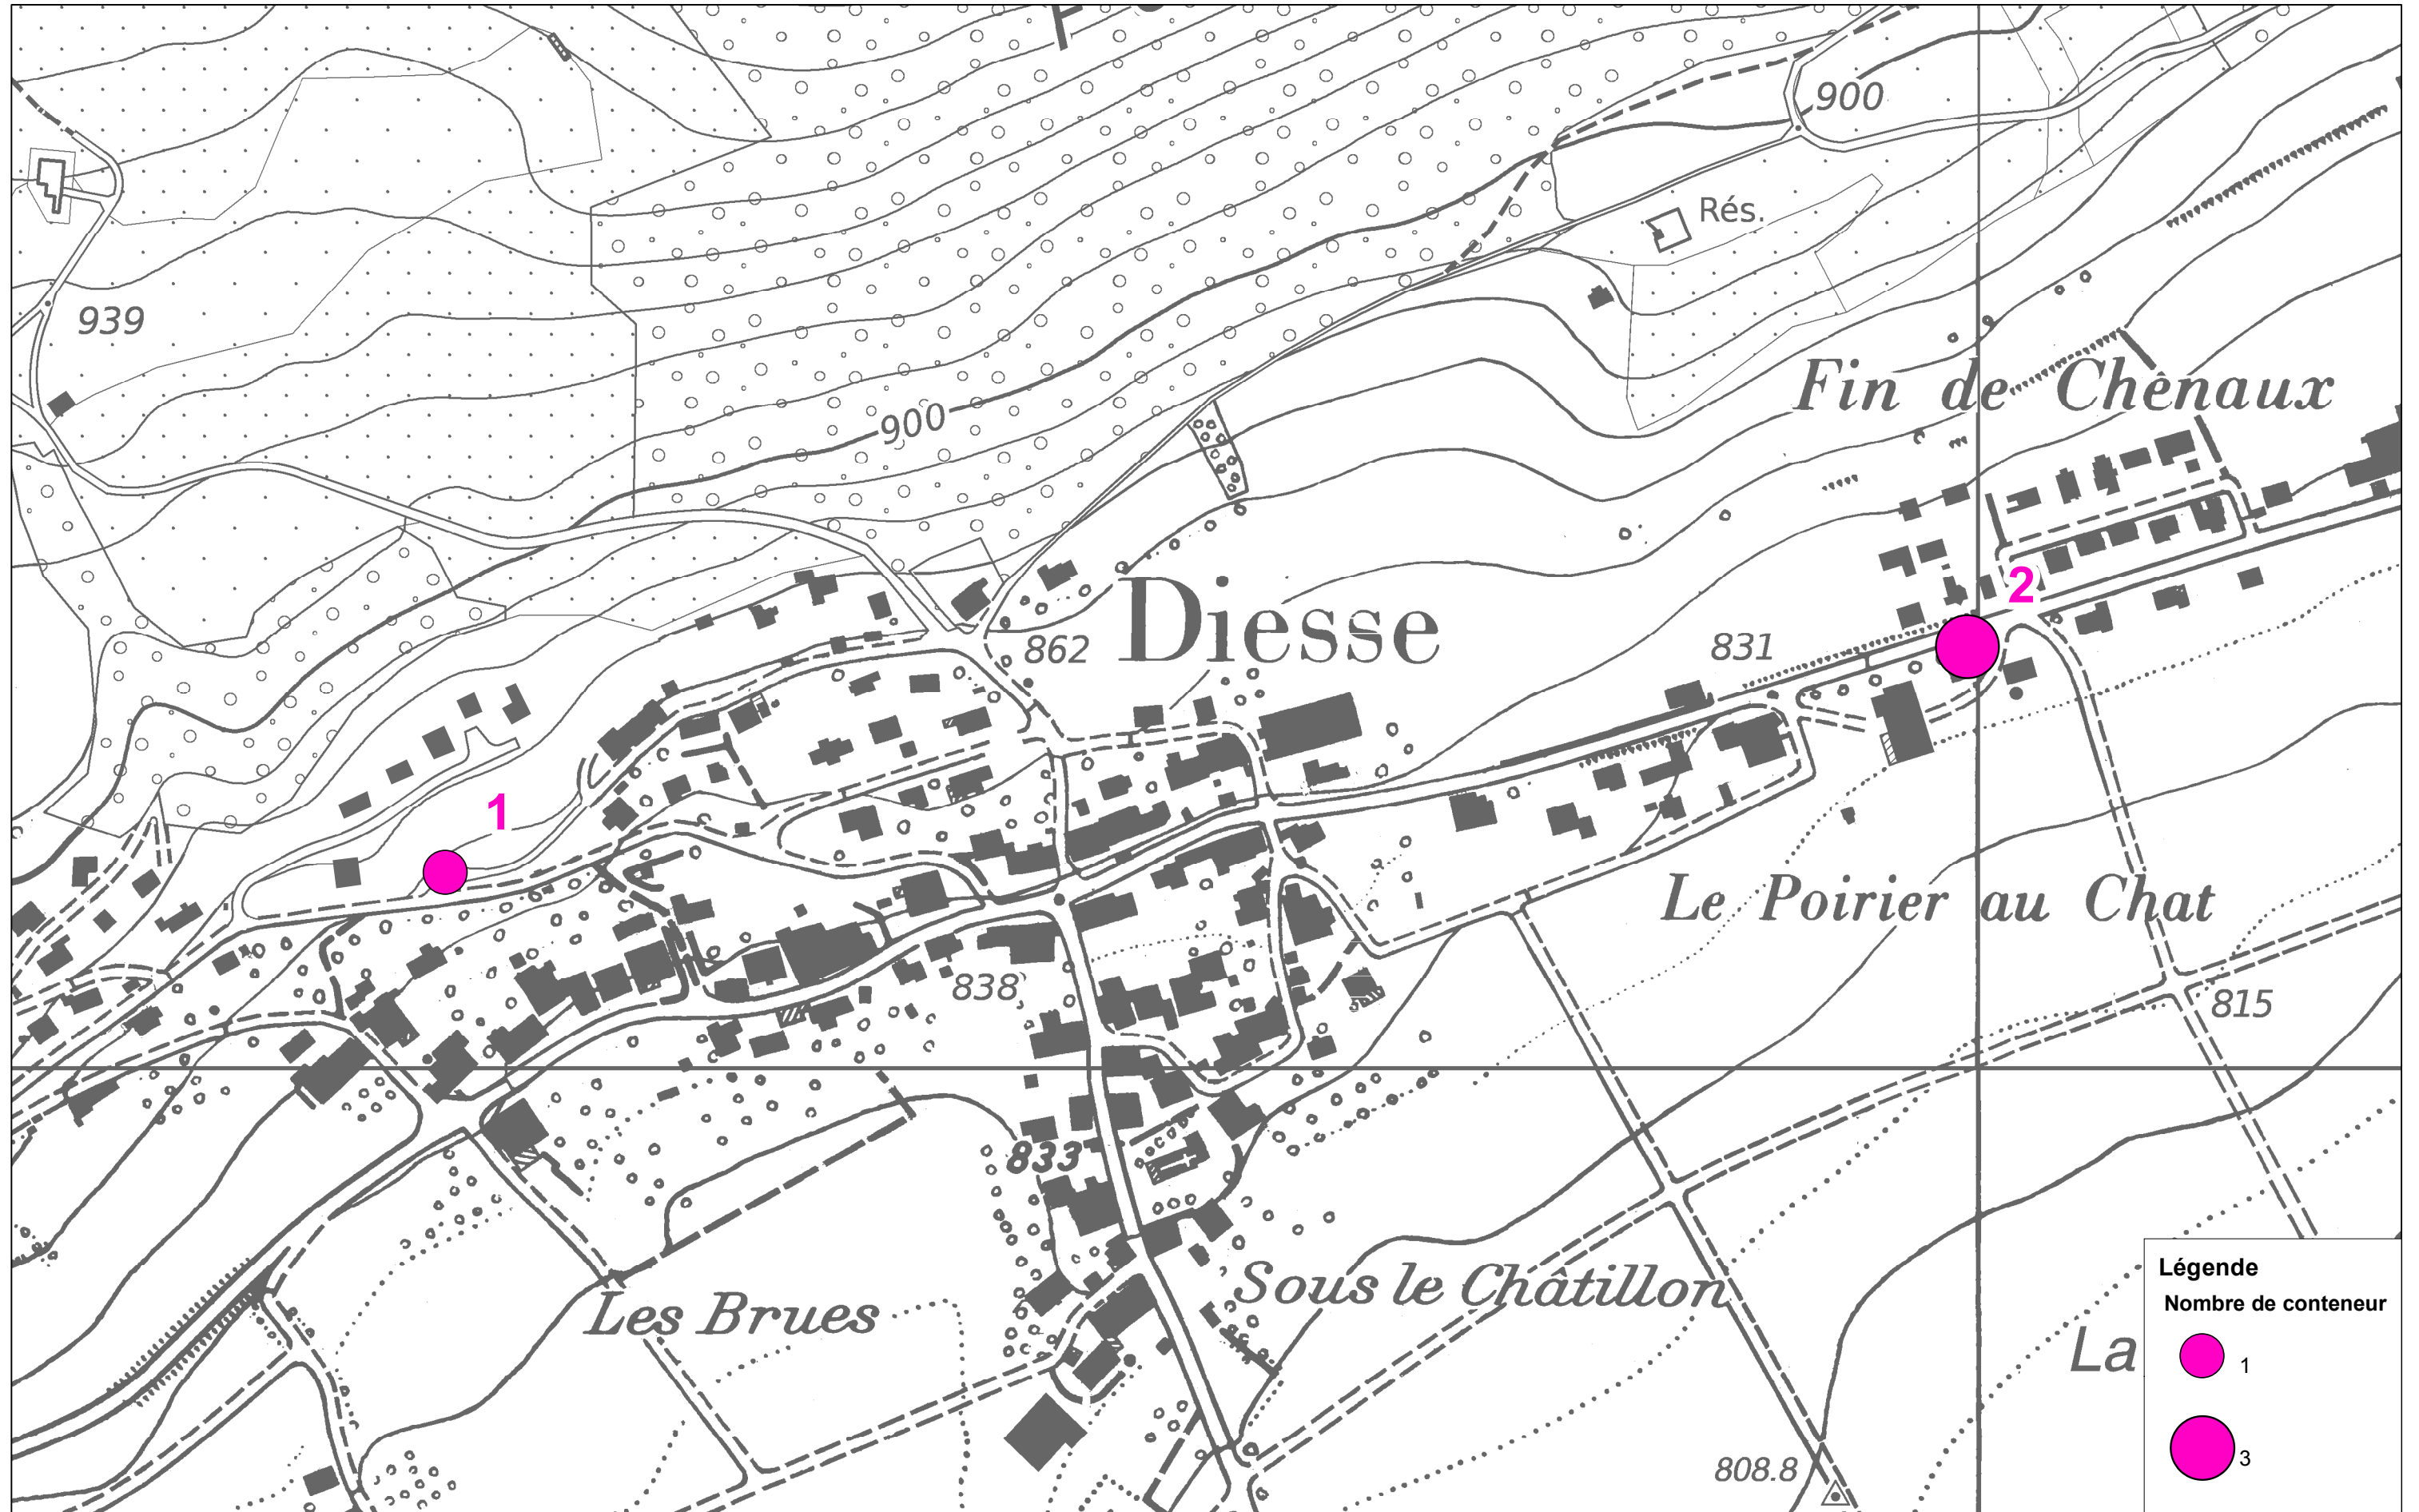

Commune de Plateau de Diesse / Diesse

Projet des points de collecte

Légende
Nombre de conteneur

-  1
-  3

PROJET - Sites projetés

Commune de Plateau de Diesse - Diesse

Point N° 1 la Violette

N° de parcelle: 1016

Propriétaire: Commune mixte de Plateau de Diesse

Plan de situation

PROJET - Sites projetés

Commune de Plateau de Diesse - Diesse

Point N° 2 Chenaux

N° de parcelle: 2027

Propriétaire: Commune mixte de Plateau de Diesse

Plan de situation